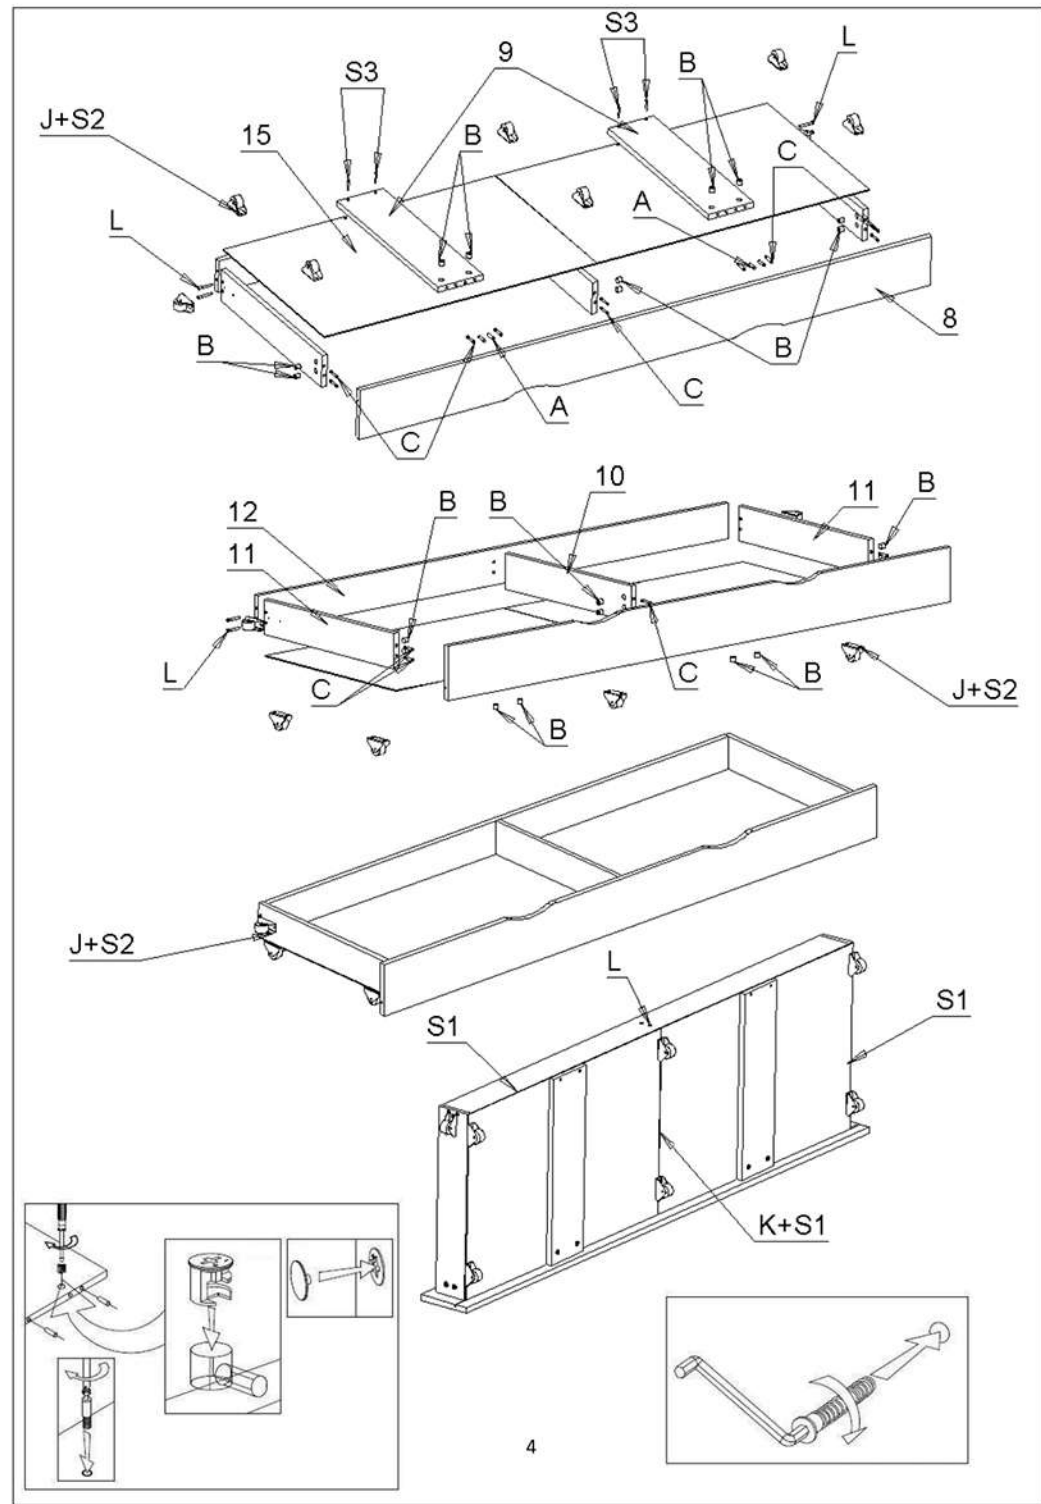

COCOLINO 200/90

DOLŽINA- 2046 MM
 GLOBINA- 1000 MM
 VIŠINA- 610 MM

DOLŽINA	ŠIRINA		ŠTEVILKA KOMPONENTE	PAKET
1000	610	1	1	2/3
1000	610	1	2	3/3
2010	140	1	3	
2010	140	1	4	
2010	120	1	5	
1002	120	1	6	
322	120	1	7	
2000	170	1	8	
600	160	2	9	2/3
582	110	1	10	
600	110	2	11	
1874	110	1	12	3/3
2000	80	2	13	
860	80	2	14	
952	606	2	15	2/3
REZERVNI DELI				1/3

			 BELA ROŽNATA MODRA ZELENA
A - 15	B - 28	C - 28	D1 - 15
 BELA	 M6 x 25	 M6 x 35	
D2 - 30	F - 4	G - 12	H - 17
		 D8 L50	 4mm
J - 10	K - 4	L - 6	M - 1
	 3,5 x 20	 3,5 x 16	 3,5 x 35
N - 4	S1 - 27	S2 - 22	S3 - 15