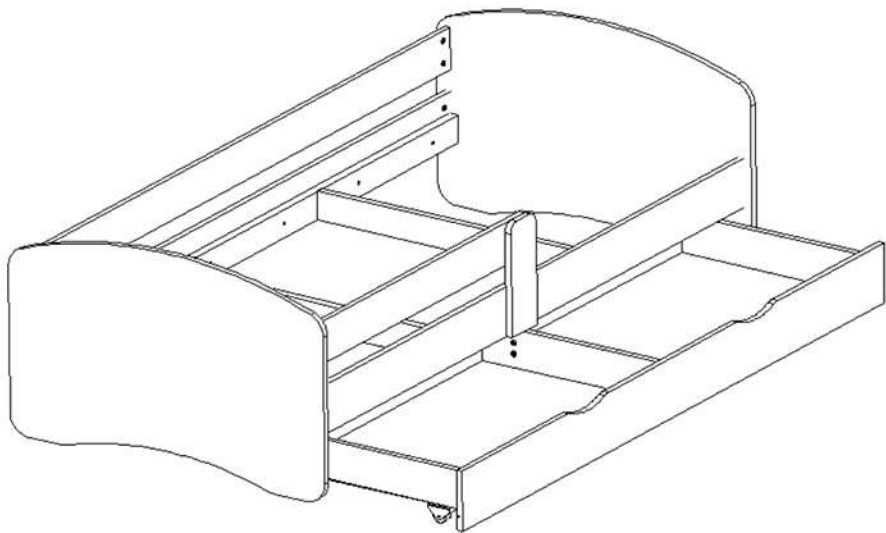

COCOLINO 200/90

DOLŽINA- 2046 MM
 GLOBINA- 1000 MM
 VIŠINA- 610 MM

DOLŽINA	ŠIRINA		ŠTEVILKA KOMPONENTE	PAKET
1000	610	1	1	2/3
1000	610	1	2	3/3
2010	140	1	3	
2010	140	1	4	
2010	120	1	5	
1002	120	1	6	
322	120	1	7	
2000	170	1	8	
600	160	2	9	2/3
582	110	1	10	
600	110	2	11	
1874	110	1	12	3/3
2000	80	2	13	
860	80	2	14	
952	606	2	15	2/3
REZERVNI DELI				1/3

			 BELA ROŽNATA MODRA ZELENA
A - 15	B - 28	C - 28	D1 - 15
 BELA	 M6 x 25	 M6 x 35	
D2 - 30	F - 4	G - 12	H - 17
		 D8 L50	 4mm
J - 10	K - 4	L - 6	M - 1
	 3,5 x 20	 3,5 x 16	 3,5 x 35
N - 4	S1 - 27	S2 - 22	S3 - 15