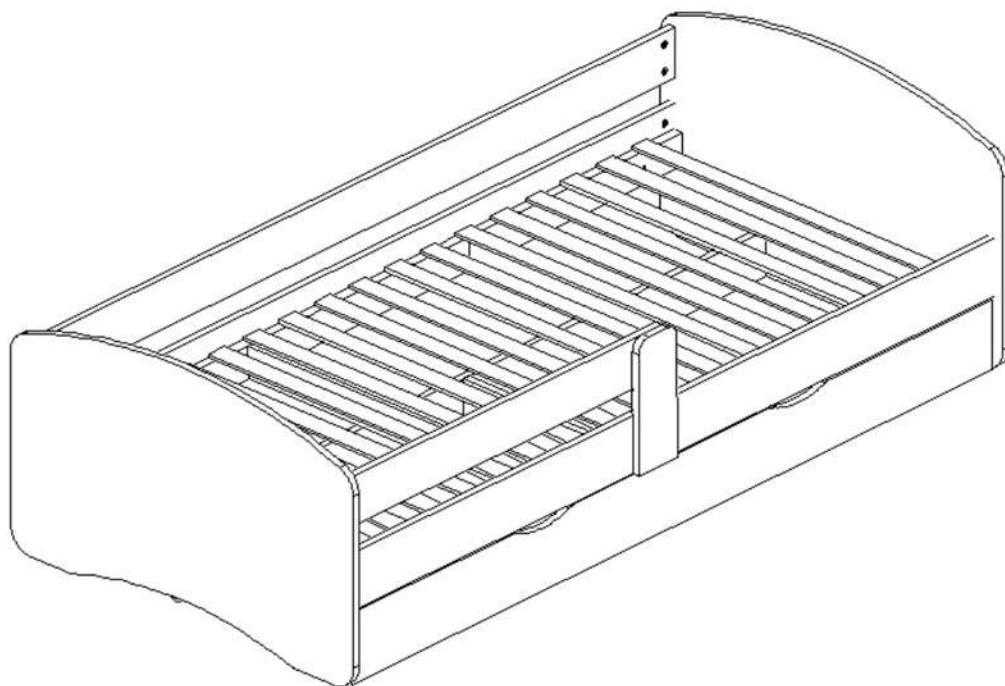

COCOLINO 200/90

DOLŽINA- 2046 MM
 GLOBINA- 1000 MM
 VIŠINA- 610 MM

DOLŽINA	ŠIRINA		ŠTEVILKA KOMPONENTE	PAKET
1000	610	1	1	2/3
1000	610	1	2	3/3
2010	140	1	3	
2010	140	1	4	
2010	120	1	5	
1002	120	1	6	
322	120	1	7	
2000	170	1	8	
600	160	2	9	2/3
582	110	1	10	
600	110	2	11	
1874	110	1	12	3/3
2000	80	2	13	
860	80	2	14	
952	606	2	15	2/3
REZERVNI DELI				1/3

			 BELA ROŽNATA MODRA ZELENA
A - 15	B - 28	C - 28	D1 - 15
 BELA	 M6 x 25	 M6 x 35	
D2 - 30	F - 4	G - 12	H - 17
		 D8 L50	 4mm
J - 10	K - 4	L - 6	M - 1
	 3,5 x 20	 3,5 x 16	 3,5 x 35
N - 4	S1 - 27	S2 - 22	S3 - 15