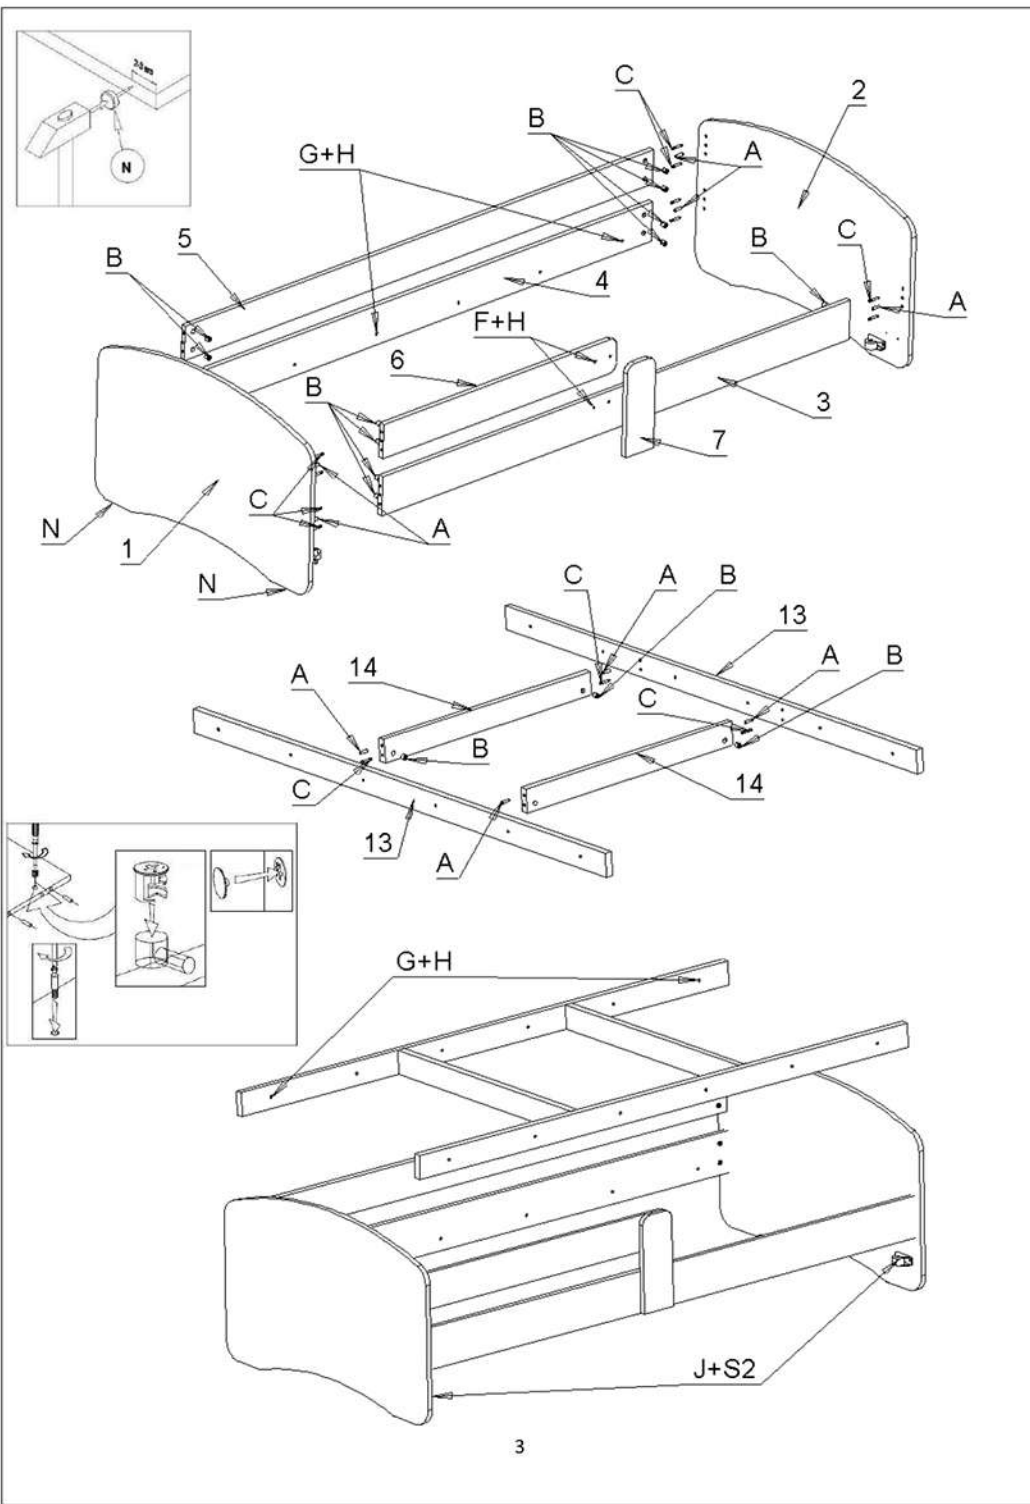

COCOLINO 200/90

DOLŽINA- 2046 MM
 GLOBINA- 1000 MM
 VIŠINA- 610 MM

DOLŽINA	ŠIRINA		ŠTEVILKA KOMPONENTE	PAKET
1000	610	1	1	2/3
1000	610	1	2	3/3
2010	140	1	3	
2010	140	1	4	
2010	120	1	5	
1002	120	1	6	
322	120	1	7	
2000	170	1	8	
600	160	2	9	2/3
582	110	1	10	
600	110	2	11	
1874	110	1	12	3/3
2000	80	2	13	
860	80	2	14	
952	606	2	15	2/3
REZERVNI DELI				1/3

			 BELA ROŽNATA MODRA ZELENA
A - 15	B - 28	C - 28	D1 - 15
 BELA	 M6 x 25	 M6 x 35	
D2 - 30	F - 4	G - 12	H - 17
		 D8 L50	 4mm
J - 10	K - 4	L - 6	M - 1
	 3,5 x 20	 3,5 x 16	 3,5 x 35
N - 4	S1 - 27	S2 - 22	S3 - 15